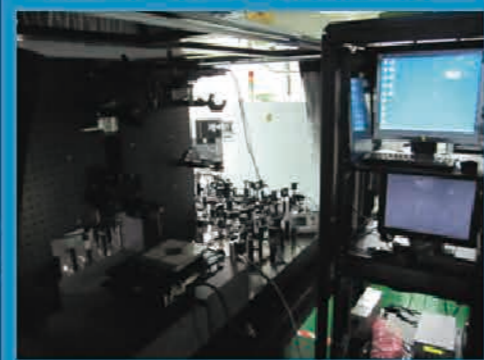

自動化概念

先驅：18世紀瓦特蒸汽機開啟了機器的時代
 特點：機器取代高危險性、單調、作動頻率高之人工行為
 義涵：整合機器、控制、量測、資料、傳輸、監控為完整系統
 前提：標準化、合理化、風險管控、增益效能
 導入：產量大、形狀簡單、工序時間短之產品
 趨勢：彈性化、簡易化、模組化、系統化、智慧化、無人化

工業機器人整合加工規劃

雷射二倍頻、三倍頻光路系統

高精密加工及生產設備

本公司備有各式高精密加工及生產設備，為自動化系統整合所需之各零組件提供完整的自主設計、開發及生產能力。