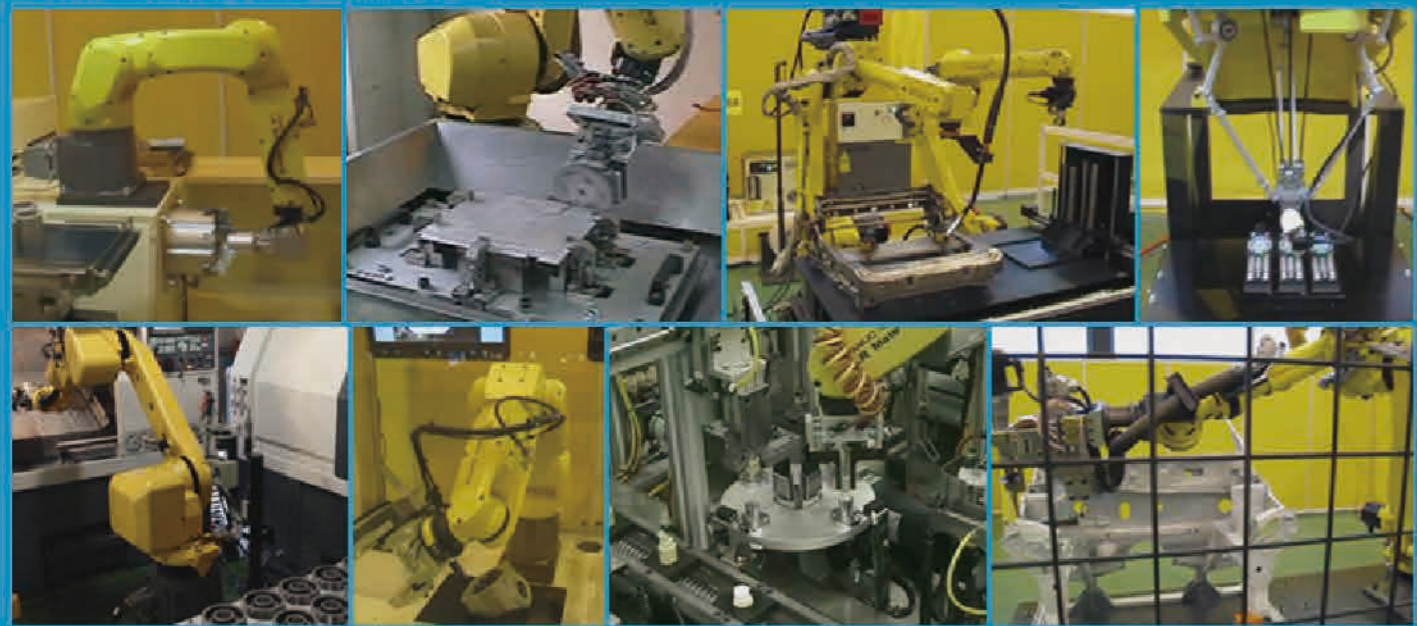

工業機器人整合應用

Mazak NEXUS 8800-II 自動化設備