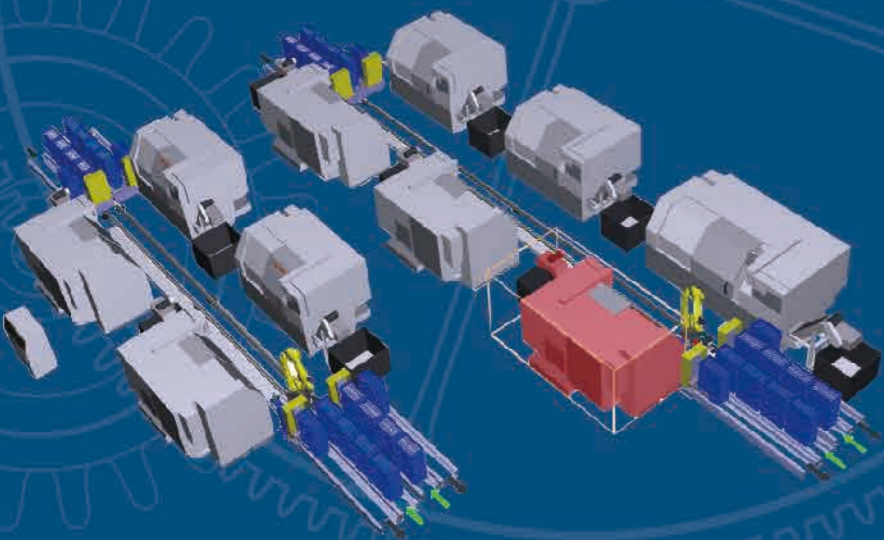

- 工業機器人整合 ● Industrial Robots
- 產業自動化整合 ● Industrial Automation
- 客製化機電整合 ● Mechatronics Customized
- 微型倉儲智動化 ● Micro Warehouse Automated
- AOI光學自動檢測 ● Automated Optical Inspection

品質政策 | 精·快·準·穩
功能精確 製程快速
交貨準時 品質穩定

自動化概念

先驅：18世紀瓦特蒸汽機開啟了機器的時代
 特點：機器取代高危險性、單調、作動頻率高之人工行為
 義涵：整合機器、控制、量測、資料、傳輸、監控為完整系統
 前提：標準化、合理化、風險管控、增益效能
 導入：產量大、形狀簡單、工序時間短之產品
 趨勢：彈性化、簡易化、模組化、系統化、智慧化、無人化

工業機器人整合加工規劃

雷射二倍頻、三倍頻光路系統

高精密加工及生產設備

本公司備有各式高精密加工及生產設備，為自動化系統整合所需之各零組件提供完整的自主設計、開發及生產能力。