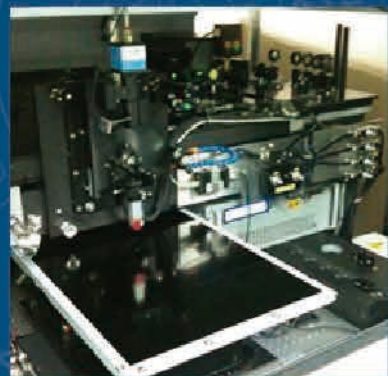

自動化概念

先驅：18世紀瓦特蒸汽機開啟了機器的時代
 特點：機器取代高危險性、單調、作動頻率高之人工行為
 義涵：整合機器、控制、量測、資料、傳輸、監控為完整系統
 前提：標準化、合理化、風險管控、增益效能
 導入：產量大、形狀簡單、工序時間短之產品
 趨勢：彈性化、簡易化、模組化、系統化、智慧化、無人化

工業機器人整合加工規劃

雷射二倍頻、三倍頻光路系統

高精密加工及生產設備

本公司備有各式高精密加工及生產設備，為自動化系統整合所需之各零組件提供完整的自主設計、開發及生產能力。